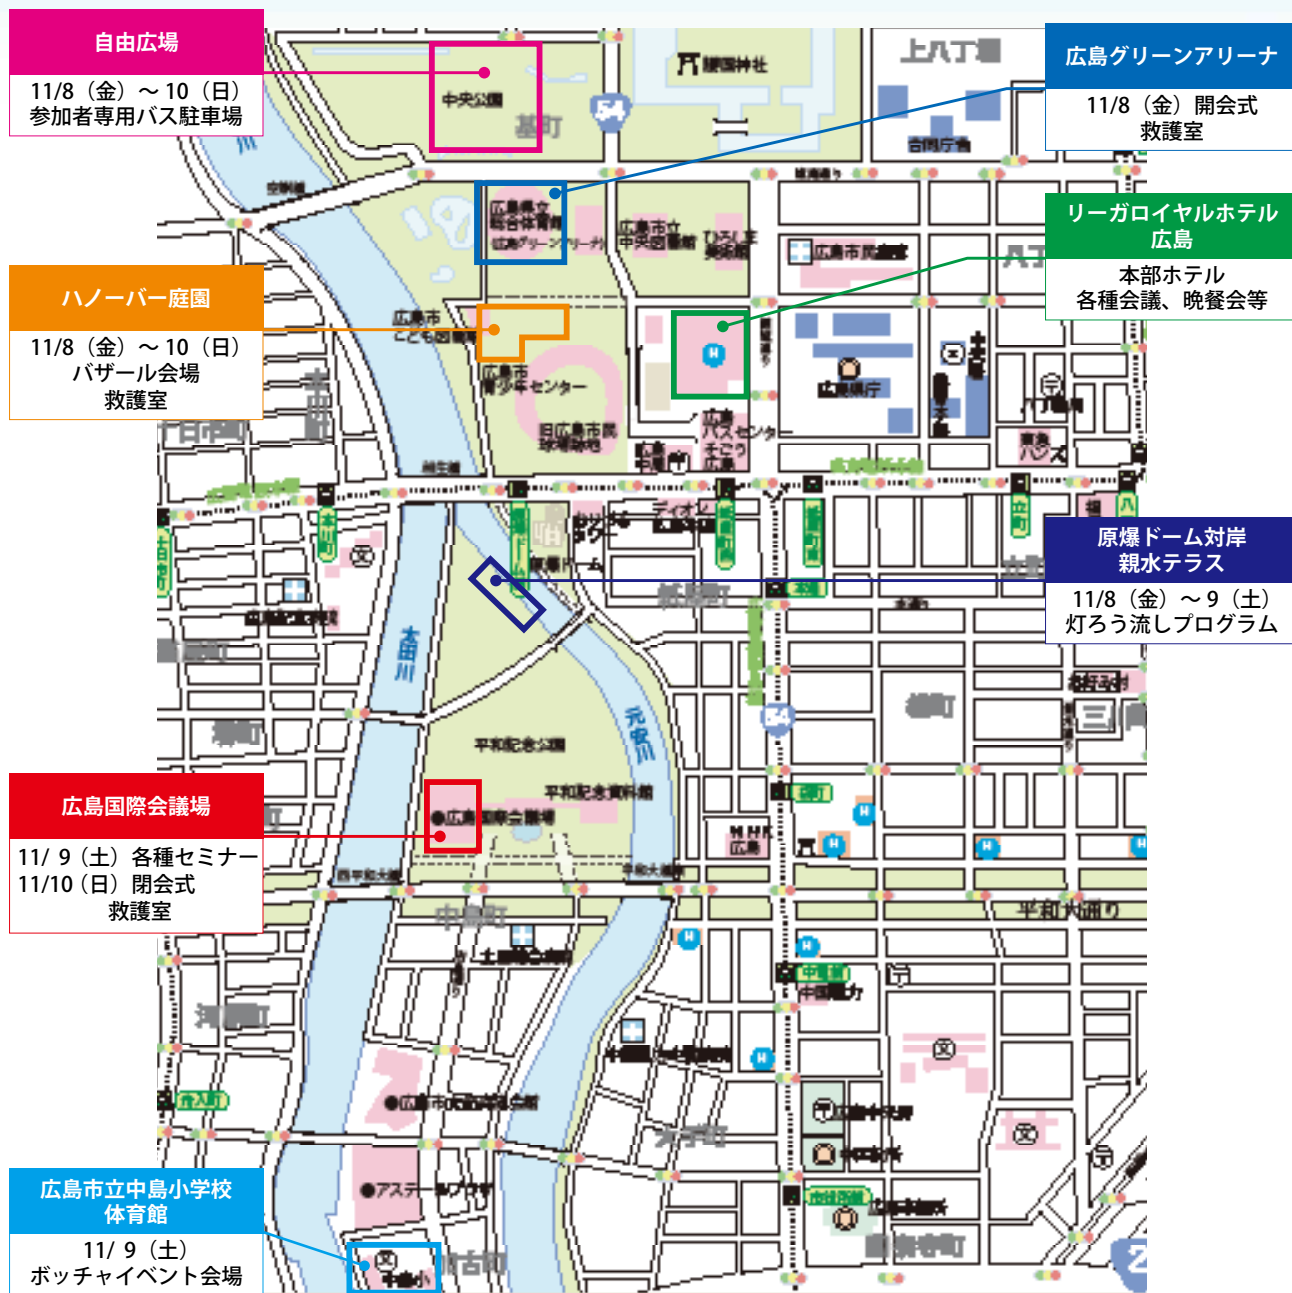

# アクセスマップ

## シャトルバスのご案内

- ・広島駅
- ・中央公園自由広場
- ・広島国際会議場
- ・ハノーバー庭園(バザール会場)
- ・中島小学校(ボッチャ会場)
- ・平和記念資料館前駐車場
- ・平和記念公園

上記の会場間でシャトルバスを運行予定です。詳しくはHPでご確認ください。